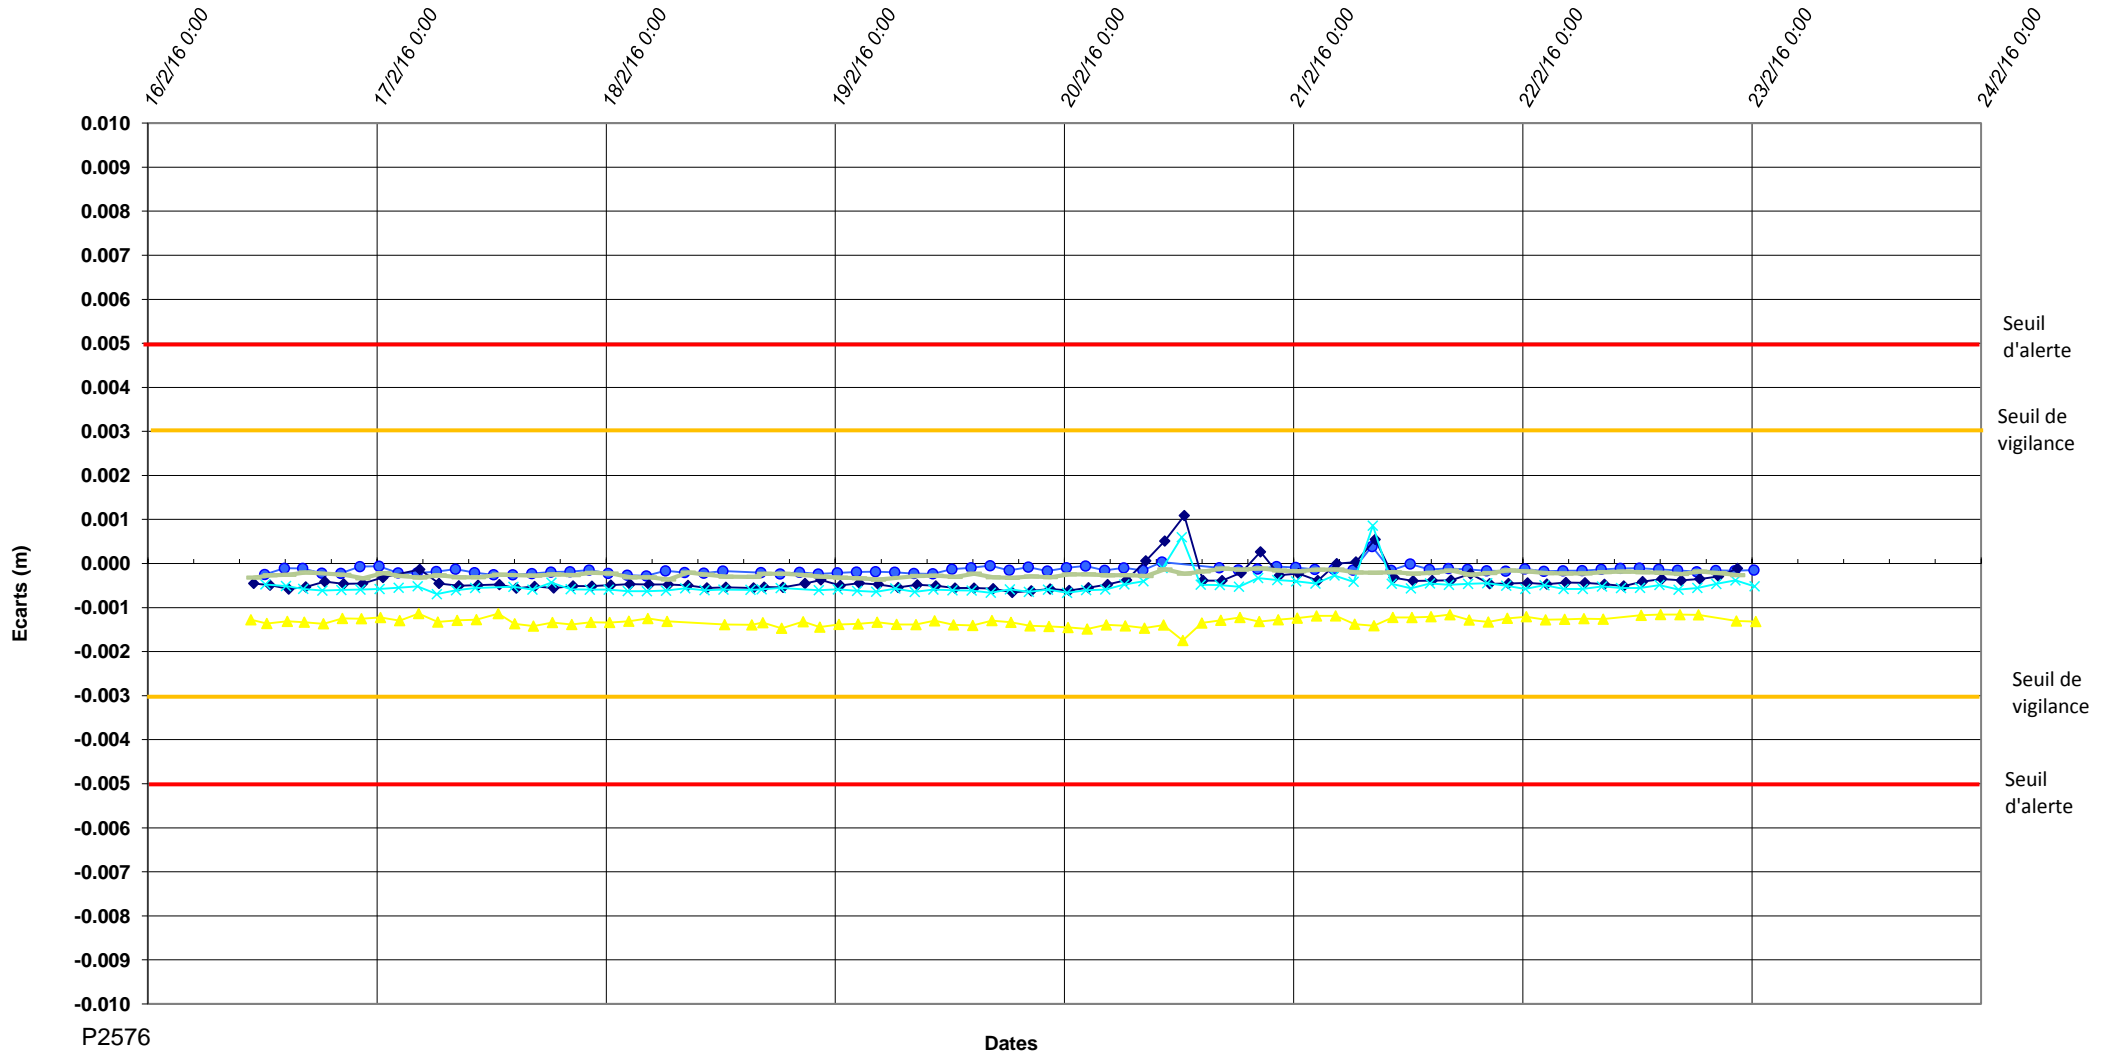

P2576-Tunnel d'Armentières-Delta Z

P2576

Dates